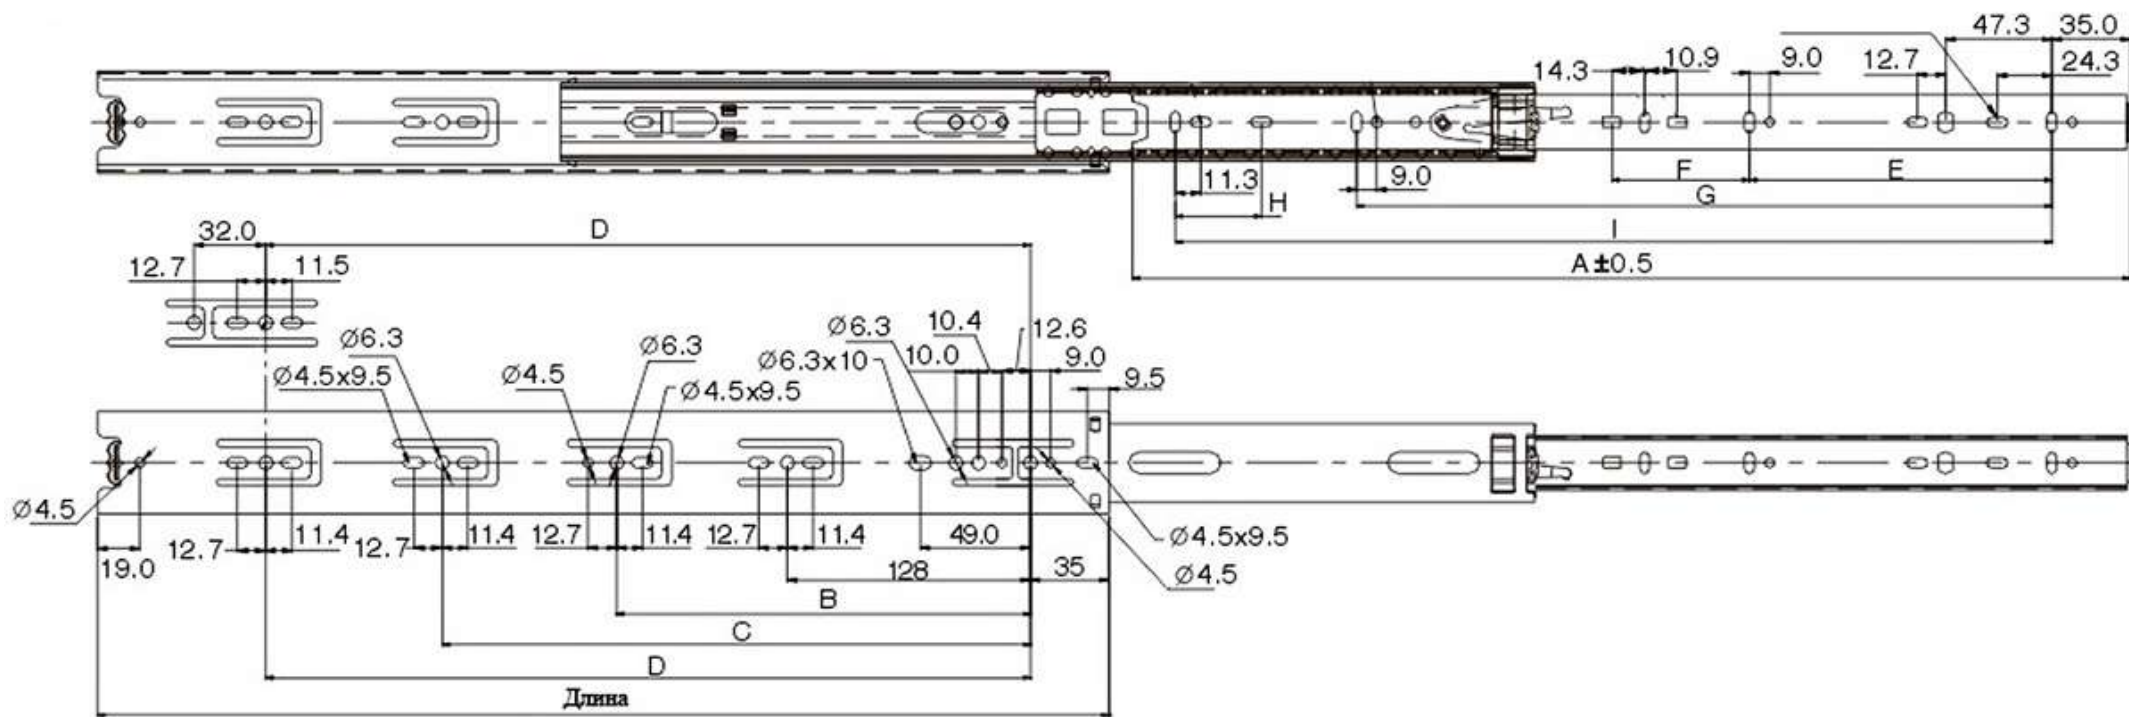

#8(Ø4.0mm)

Длина									
	A	B	C	D	E	F	G	H	I
250	247.5				95.5				191.1
300	397.5	224			95.5				241.1
350	347.5	224			128	10		29.7	291.1
400	397.5	224	320		128	35		29.7	341.1
450	447.5	224	352		128	60.2	320	29.7	391.1
500	497.5	224	416		128	85.4	320	29.7	441.1
550	547.5	224	352	448	128	110.5	416 ³²⁰	29.7	491.1
600	597.5	224	352	480	128	110.5	416	79.8	541.1
650	647.5	224	352	544	128	110.5	544 ⁴¹⁶	129.8	591.1
700	697.5	224	352	544	128	110.5	544 ⁴¹⁶	179.8	641.1